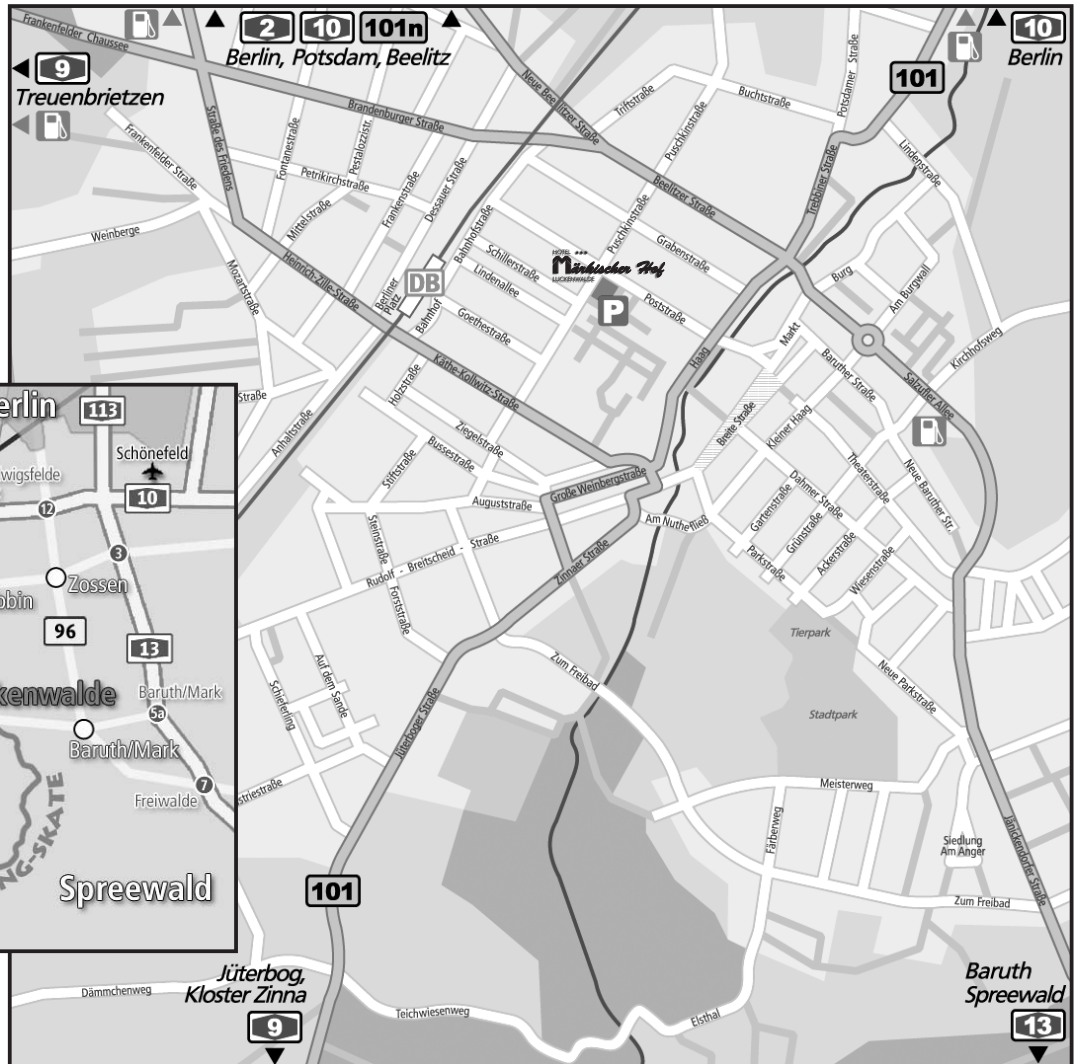

Ihre Anfahrt
 nach Luckenwalde

Bitte folgen Sie innerhalb
 der Stadt der

zum Hotel Märkischer Hof

Übersichtsplan

Ausschnitt
 Luckenwalde Zentrum

Parkplätze stehen in
 ausreichender Zahl auf dem
 Innenhof zur Verfügung
 Zufahrt von Puschkinstraße
 zwischen Apotheke und
 Blumengeschäft