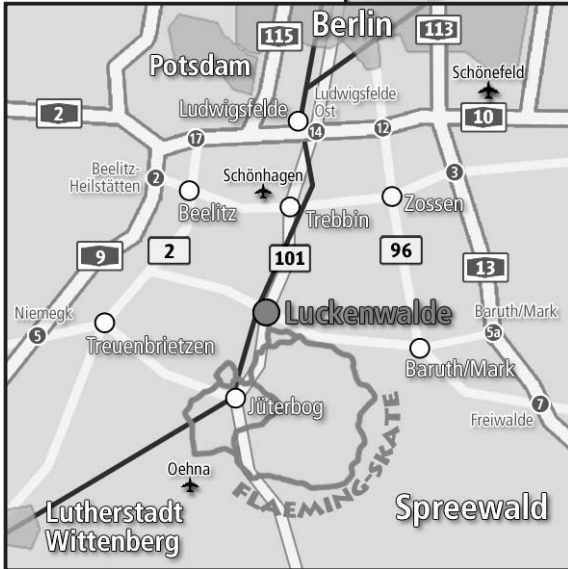

Ihre Anfahrt
 nach Luckenwalde

Bitte folgen Sie innerhalb
 der Stadt der

zum Hotel Märkischer Hof

Übersichtsplan

Ausschnitt
 Luckenwalde Zentrum

Parkplätze stehen in
 ausreichender Zahl auf dem
 Innenhof zur Verfügung
 Zufahrt von Puschkinstraße
 zwischen Apotheke und
 Blumengeschäft