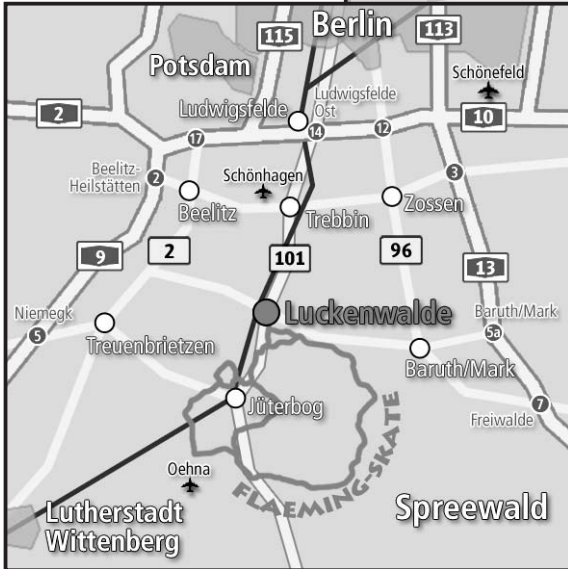

Ihre Anfahrt nach Luckenwalde

Bitte folgen Sie innerhalb der Stadt der

→ **Hotel-Route**

zum Hotel Märkischer Hof

Übersichtsplan

Ausschnitt Luckenwalde Zentrum

Parkplätze stehen in ausreichender Zahl auf dem Innenhof zur Verfügung
 Zufahrt von Puschkinstraße zwischen Apotheke und Blumengeschäft