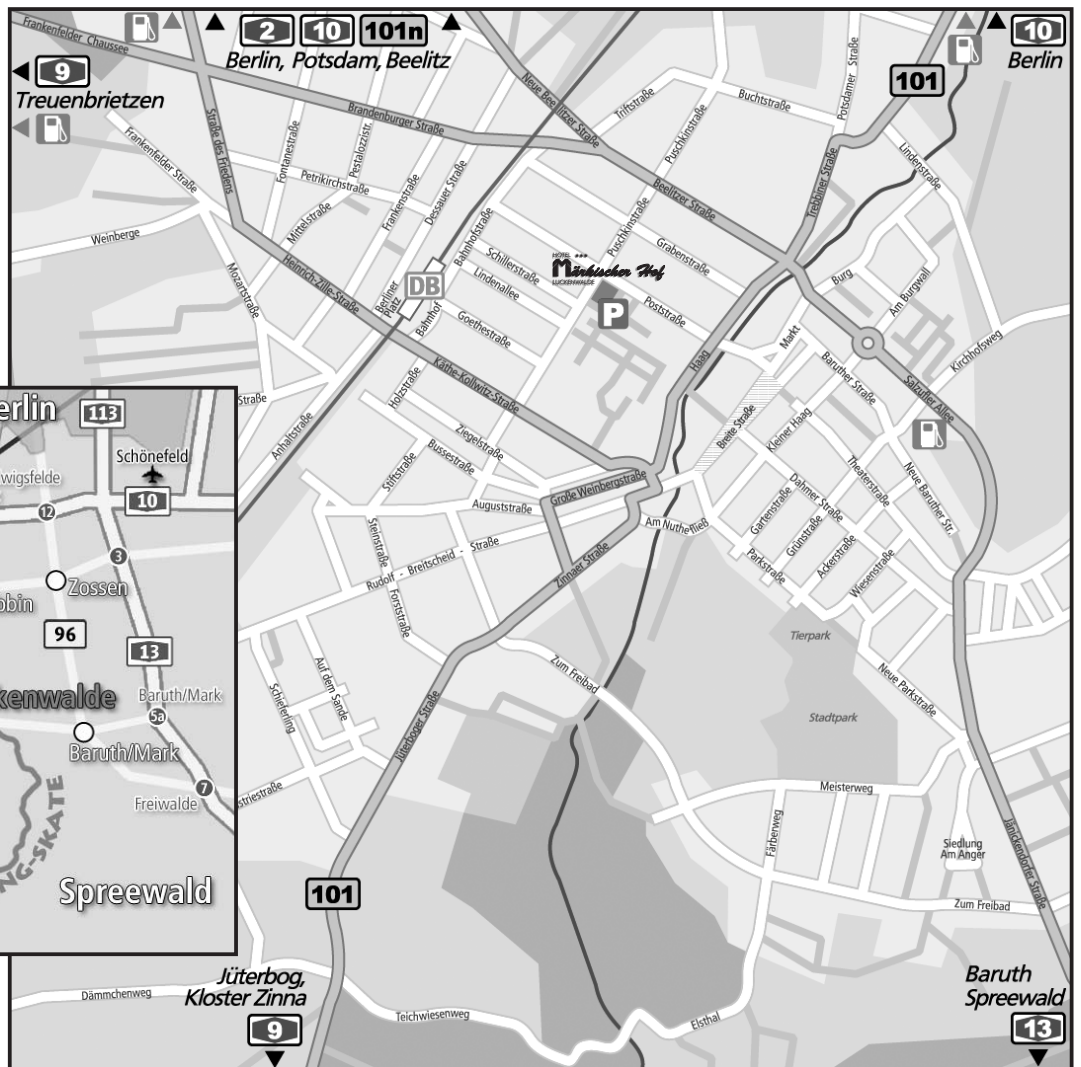

Ihre Anfahrt nach Luckenwalde

Bitte folgen Sie innerhalb der Stadt der

→ **Hotel-Route**

zum Hotel Märkischer Hof

Übersichtsplan

Ausschnitt Luckenwalde Zentrum

Parkplätze stehen in ausreichender Zahl auf dem Innenhof zur Verfügung
 Zufahrt von Puschkinstraße zwischen Apotheke und Blumengeschäft